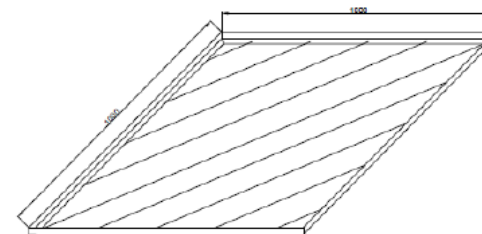

Рама из алюминиевого уголка 25x25x2
со струнами крепления параллельных полотен

Доступные цвета: белый + 20 цветов из палитры ***

При высоте 320 мм в белом цвете:

36 238-45 567 руб

При высоте 320 мм в цветном:

45 567-51 111 руб

При высоте 350-550 мм

в белом цвете:

44 216-54 356 руб

При высоте 350-550 мм в цветном:

52 070- 62 199 руб

При высоте 707-937 мм в белом цвете:

60 846-72 340 руб

При высоте 580-750 мм в цветном:

65 849-72 340 руб

Ра
со
с в