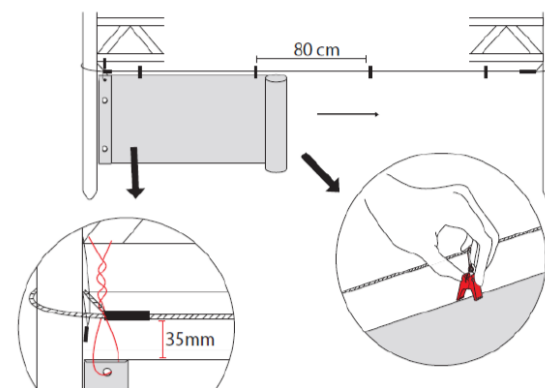

Drop Stripe®

Ламель, цвет белый или из палитры 15 стандартных цветов, подвешенная на тросе, на прищепки, с усиленными торцами алюминиевой пластиной с люверсами для натяжения

От **27 044** руб/м2 в белом цвете