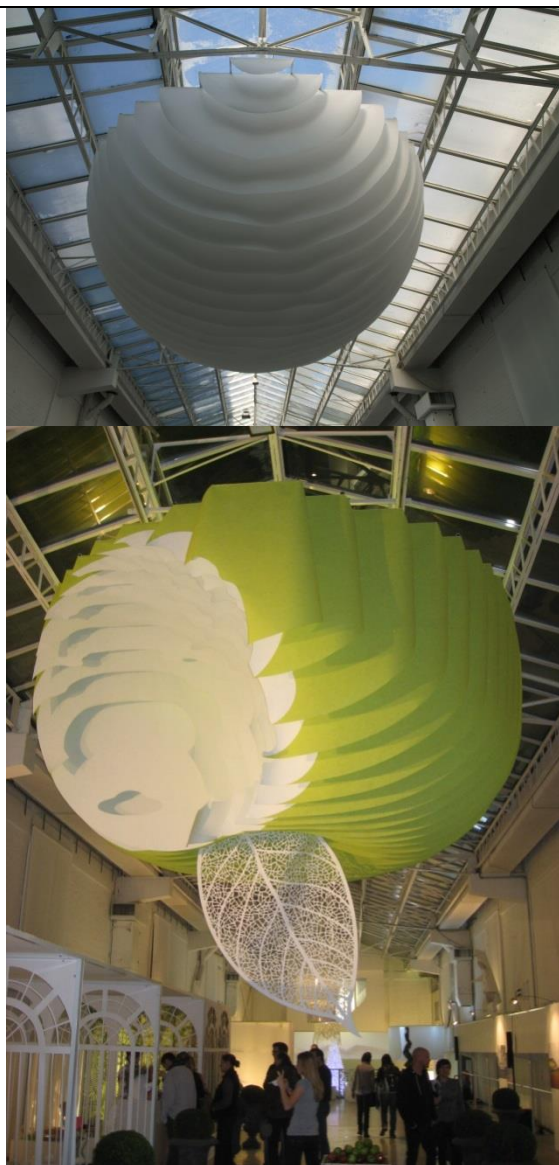

Арт объекты

От 694 130 рублей