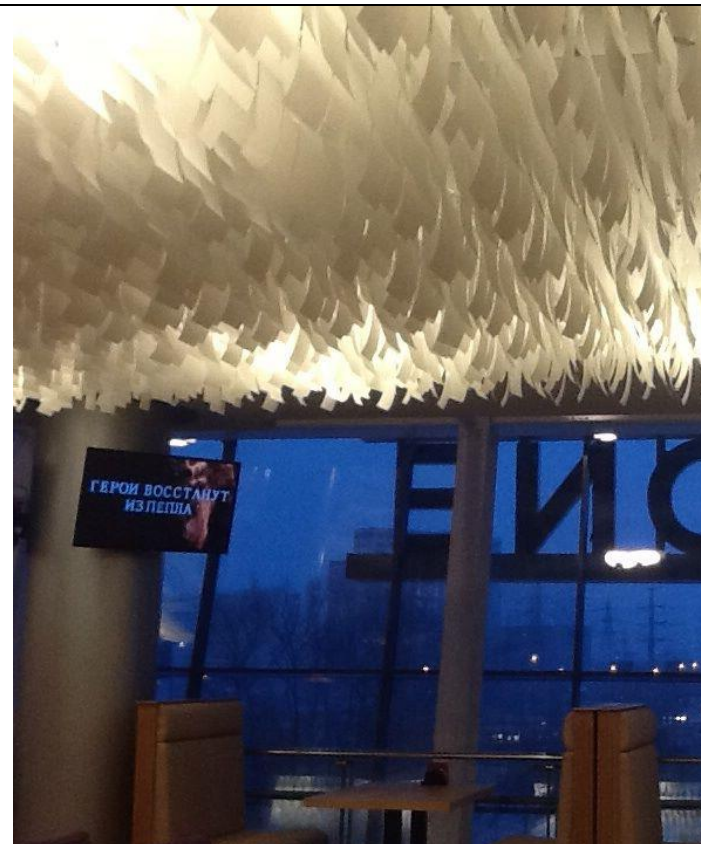

Drop Stripe®

От 23 634 руб/м2