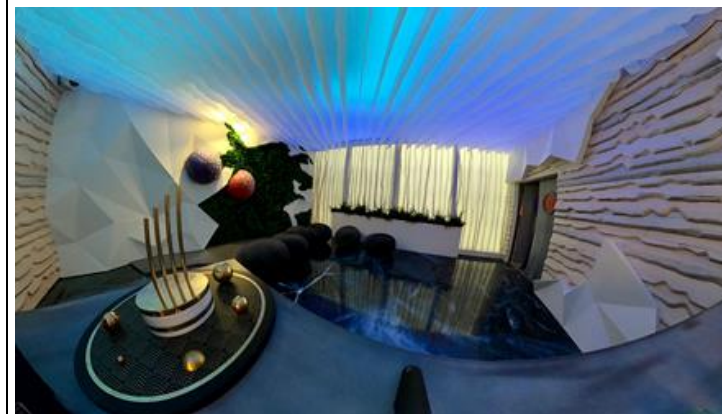

Декоративный потолок, выполненный из ламелей Drop Paper 60, ламелей, расположенных под углом, с декоративной подсветкой. Высоты 350 мм- 400 мм, шаг 300 мм

<https://www.paper-design.ru/p/oformlenie-nochnyh-klubov-v-moskve-i-spb/>

В белом цвете без учета стоимости освещения **от 23 663 руб./ м2**

*В белом цвете с учетом стоимости освещения **от 45 297 руб./м2***