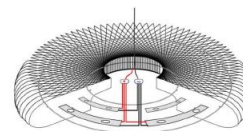

MARGARITA

Margarita lamp, design Activity

По запросу