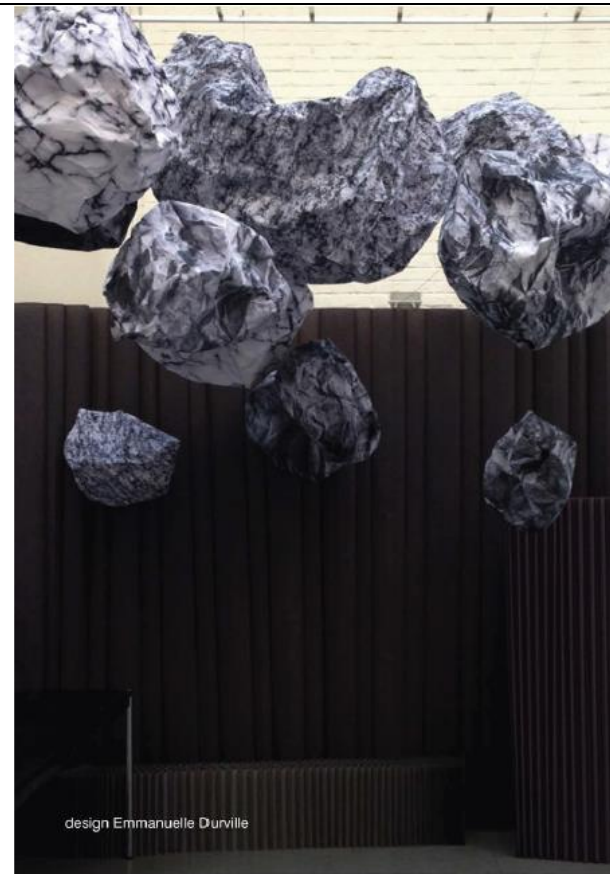

53 080 руб/шт.

Камни и
Облака
Design by
Emmanuelle
Durville
Maud
Sarolles

Размеры облаков:

- 1) 0,45мx0,4м
- 2) 0,7мx0,6м
- 3) 1м x0,85м
- 4)1.2м x 1 м

41

Размеры камней (цвет принта мрамор,
камень, гранит)