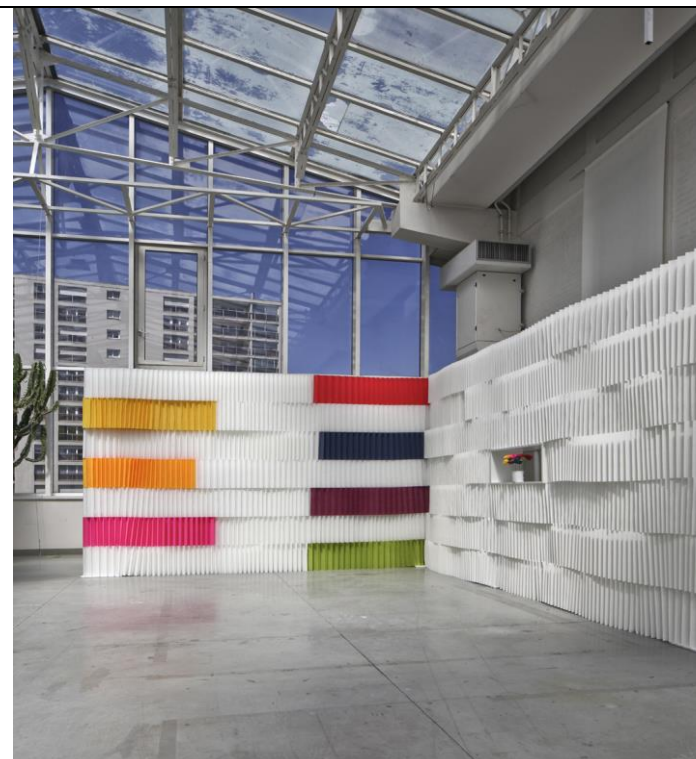

Арка-сота Honeycomb высота 4-8 16 см

По запросу

Перегородка
Pipe&Drop

34

Складывающаяся ширма , ширина 35 см, высота 2 м или 2,5 м, длиной растягивается до 4,5 м

H=2 м белый цвет- 270 000 руб 1 шт. Заказ минимум от 3-х шт, скидка 20%
При выборе палитры из 15 стандартных цветов - 295 000 руб
При нанесении собственной печати, логотипа или бренда и подготовленными файлами от Заказчика -от 400 000 руб за 1 шт.
Скидка до 25% при заказе от 3-х штук
H= 2, 5 м, 299 000 руб белый цвет , скидка 20% за 3 шт, При выборе палитры из 15 стандартных цветов - 350 000 руб , скидка 20% от 3 шт.

Перегородка
Laser Drop

От 58 000 руб /м2

Перегородка
Honeycomb
Modules

Honeycomb Modules® - это конструктор ПЧЕЛИНАЯ СОТА из блоков, высотой 35 см, шириной 20 см и длиной 3 м. Принципиально новое решение для вертикального разделения, разграничения или зонирования пространства. Великолепная возможность для создания прямолинейных или изогнутых по Вашему желанию перегородок с эффектом 3D!

Стандартный модуль
в белом цвете **61**

927 руб/шт., **111 061**
руб в цветном (от
100 м2)

Структура размером
3х3 метра высотой 2,
5 м – **81 662** руб

Honeycomb
Modules bar

Honeycomb® Modules Bar - это барная стойка или стол ресепшн из блоков, изготовленных из DropPaper® имеющих в сечении структуру пчелиных сот.