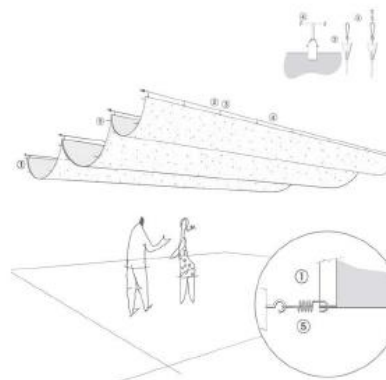

DROP.
GONDOLA
longueur