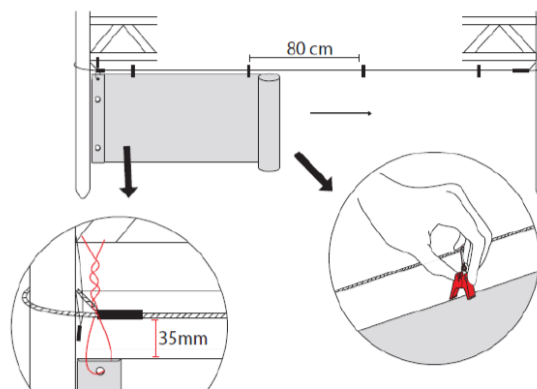

DropStripe

Ламель, цвет из палитры 15 стандартных цветов, подвешенная на тросе, на прищепки, с усиленными торцами алюминиевой пластиной с люверсами для натяжения

От **59** евро/м2 при цветной палитре стандартных цветов