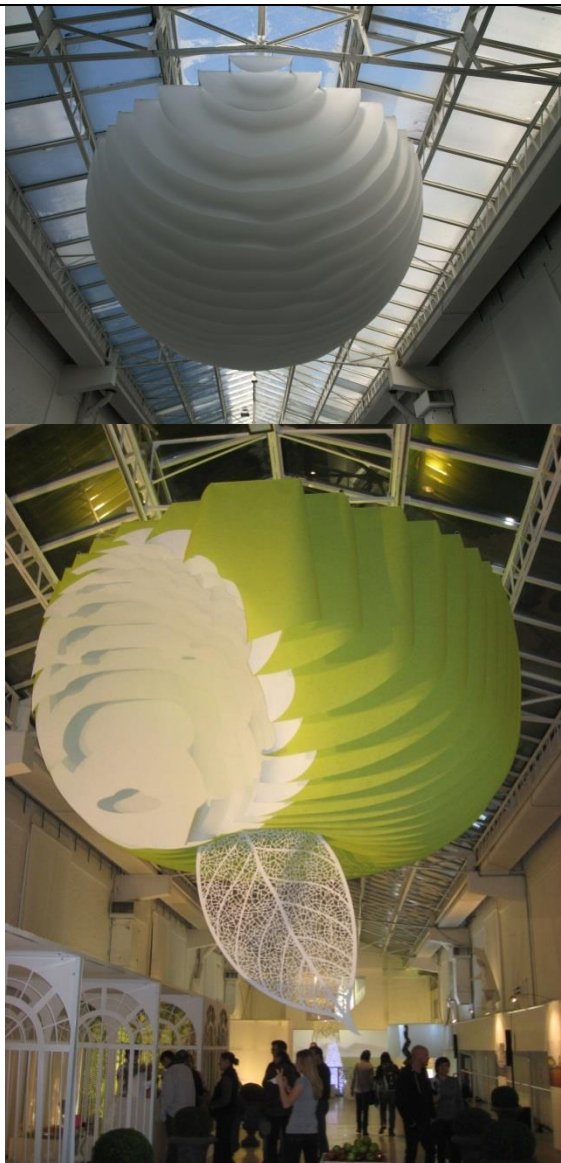

Артобъекты

От 4200 евро