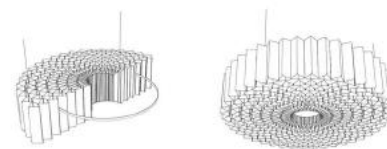

Daisy

DAISY
design K-nox

Luminaire prêt à suspendre en honeycomb.

Eclairage LED.

Dimensions :

• 50 x 11,5 cm

• 80 x 15 cm

• 100 x 15 cm

Ready-to-hang lamp, using Honeycomb.

LED lights.

Dimensions :

• 50 x 11,5 cm

• 80 x 15 cm

• 100 x 15 cm

В белом цвете:

3 м в диаметре
2980 евро

2 м в диаметре:

2080 евро

1,50 в диаметре:

1577 евро

В цвете:

1 м в диаметре
548 евро

0,8 м в диаметре
508 евро

0,5 в диаметре
434 евро