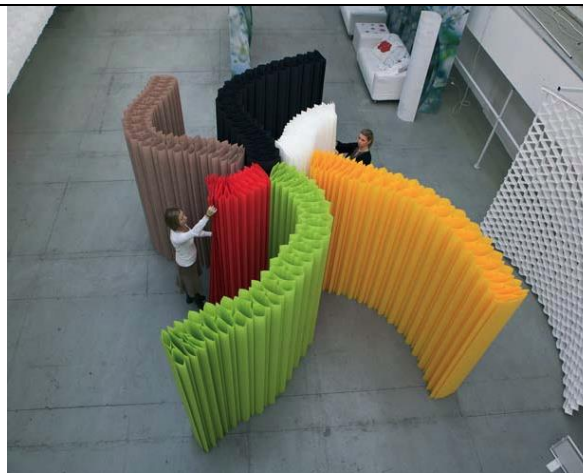

Перегорodka-
Honeycomb

Арка

Арка-сота Honeycomb высота 4-8 16 см

Великлепное решение для зонирования и акустики,. Глубина : 4-8-16 см

От
42,57 евро/м2
В белом цвете
От **77,5** евро/м2
в цветном (заказ от 100 м2)

23

От **50** евро/м2
+ стоимость
структуры
рассчитывается
по проекту

Перегородка
Pip&Drop

Складывающаяся ширма, ширина 35 см, высота 2 м, длиной растягивается до 5 м

1750 евро /шт.
в белом цвете
2265 евро/ шт.
в цветном
30 евро -
подставки для
устойчивости
От 3 шт. - спец.
цена