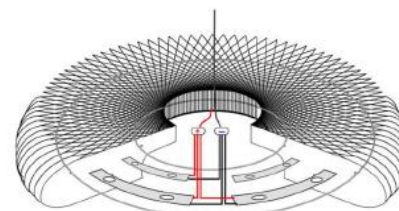

Возможна установка ламелей непосредственно к потолку.

Высоты от 250 мм до 1600 мм

От 264 – 327
евро за м2
(в градиенте
высот ламелей
от 250 мм до
450 мм)

Фантазийный декоративный потолок ручной работы.

Каждый проект и рисунок уникальный

От **69** евро/ м2
в цветном
варианте

Margarita
Light

MARGARITA

Luminaires prêt à suspendre en honeycomb.
Eclairage LED.
Diamètre 1,50 m.

Ready-to-hang lamp, using Honeycomb.
LED light.
Diameter 1,50 m.

В белом цвете
1,5 диаметром
1640 евро;
2 метра
диаметром-
3600 евро

Daisy

DAISY
design K-nox

Luminaire prêt à suspendre en honeycomb.

Eclairage LED.

Dimensions :

• 50 x 11,5 cm

• 80 x 15 cm

• 100 x 15 cm