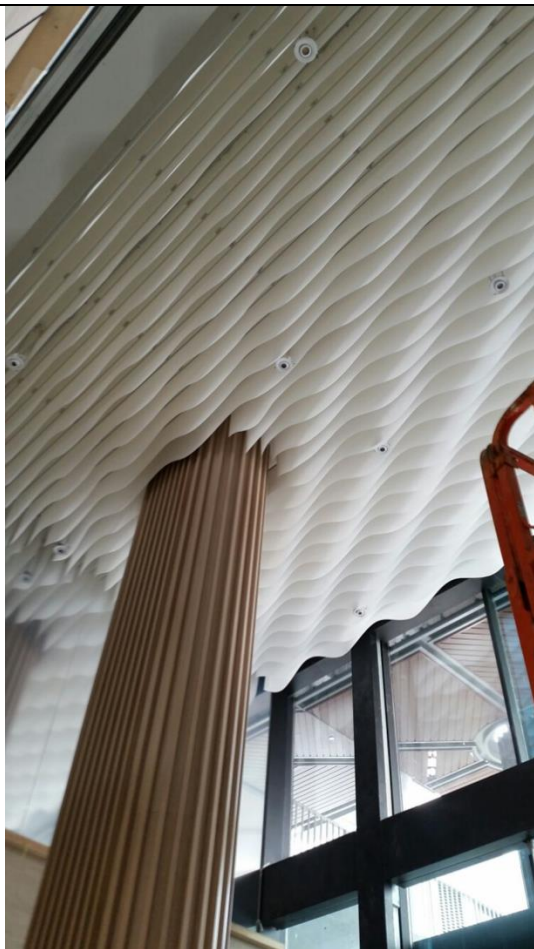

DropStripe
-Wave

Высота ламели 150 мм – с шагом 6 см

Высота ламели 200 мм - с шагом 10 см

Высота ламели 300 мм - с шагом