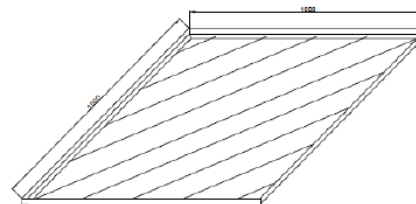

Рама из алюминиевого уголка 25x25x2
со струнами крепления параллельных полотен

KIT SUN: