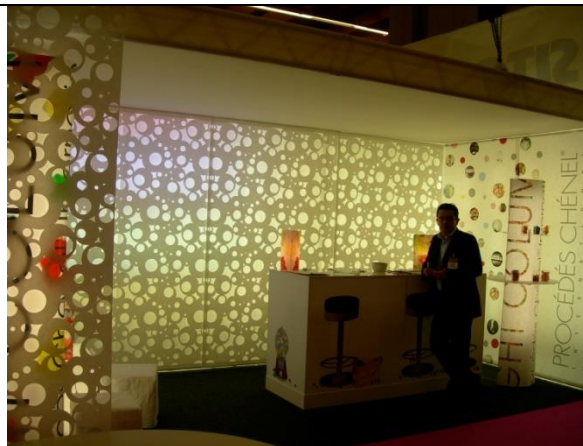

Перегородка
Laser Drop

От 68 евро /м2