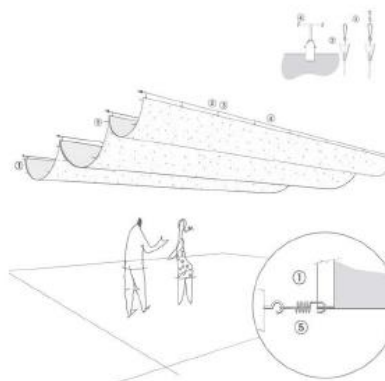

DROP. GONDOLA longueur

Musée de la Marine, design by Claude Beaubre

Ширина гондолы 120 см, провис регулируется до 38-40 см: От 54 евро/м2 в белом цвете