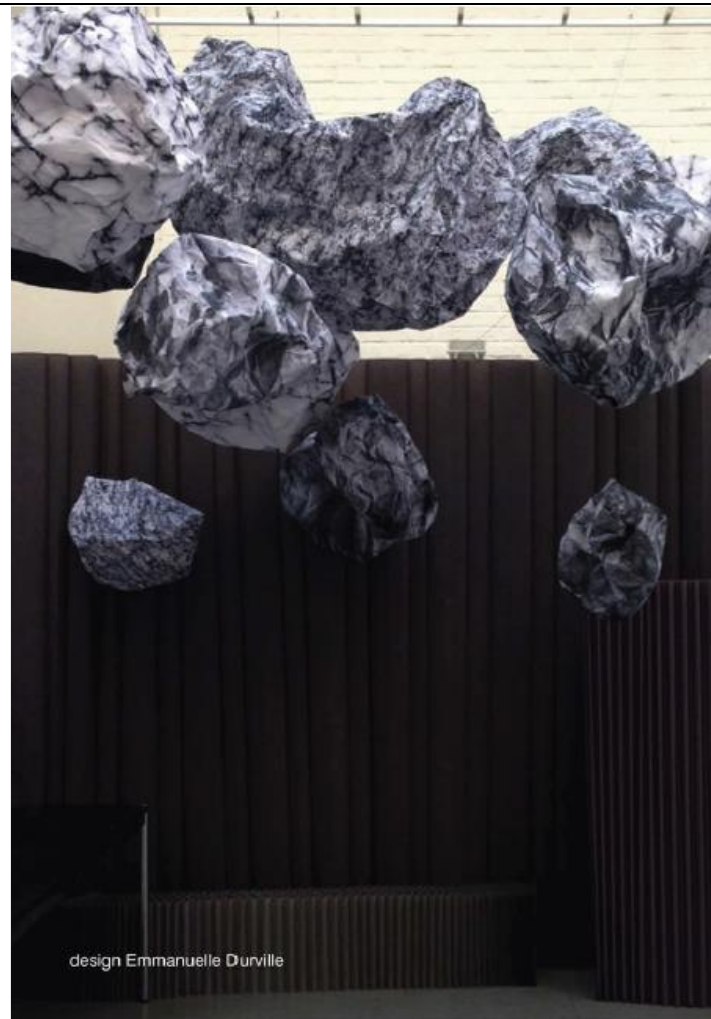

Размеры камней (цвет принта мрамор, камень, гранит)

1. 0,5мx0.3 м
2. 0,75 мx0,45 м
3. 1 м x0.60 м

От 49 евро до
426 евро/шт.