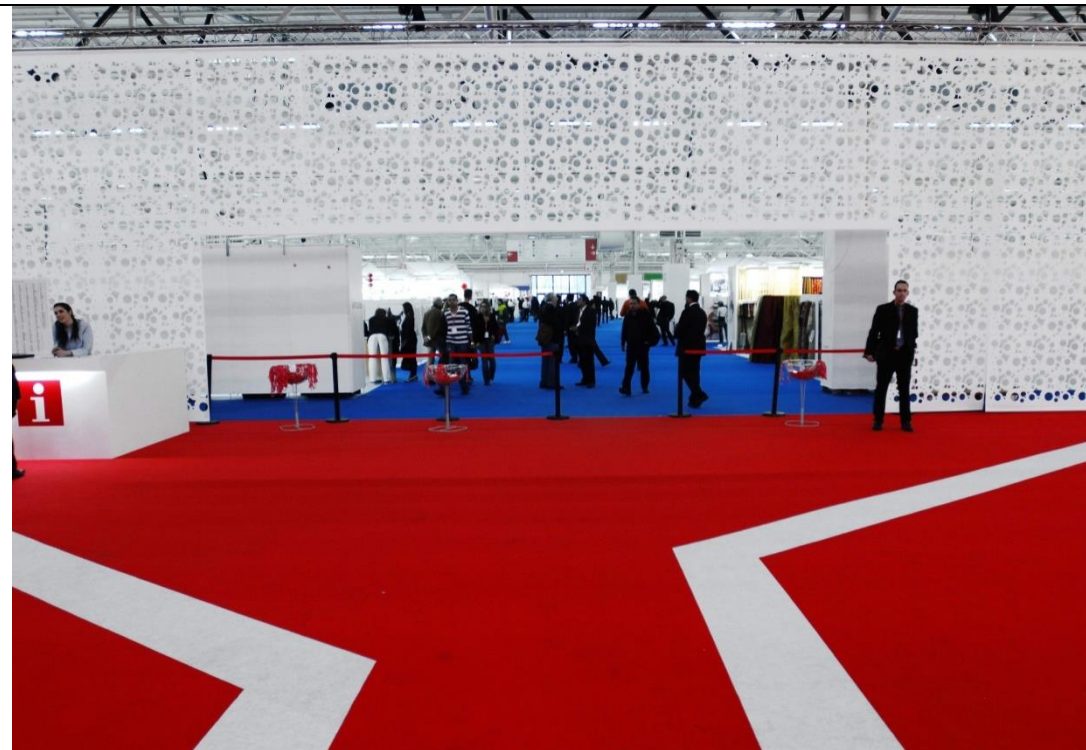

Перегородка
Laser Drop

От 68 евро /м2

Перегородка
Honeycomb
Modules

Honeycomb Modules® - это конструктор ПЧЕЛИНАЯ СОТА из блоков, высотой 35 см, шириной 20 см и длиной 3 м. Принципиально новое решение для вертикального разделения, разграничения или зонирования пространства. Великолепная возможность для создания прямолинейных или изогнутых по Вашему желанию перегородок с эффектом 3D!