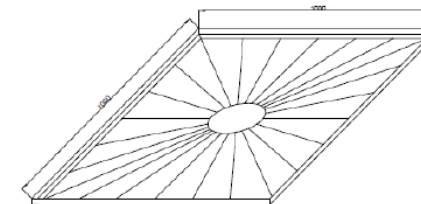

Рама из алюминиевого уголка 25x25x2
со струнами крепления радиальных полотен
с внутренним алюминиевым кольцом

При высоте 320
мм в белом
цвете:

248-276 евро

При высоте 320
мм в цветном:

274-303 евро

При высоте
350-550 мм
в белом цвете:

268-322 евро

При высоте
350-550 мм в
цветном:

315- 368 евро

При высоте
580-750 мм в
белом цвете:

370 -428 евро

При высоте
580-750 мм в
цветном:

399-428 евро