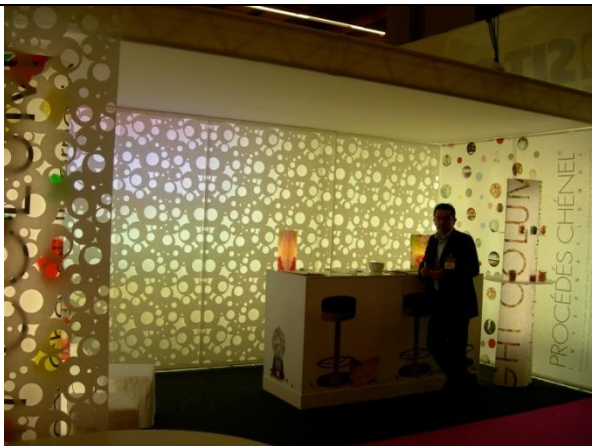

От 45 евро
/м2