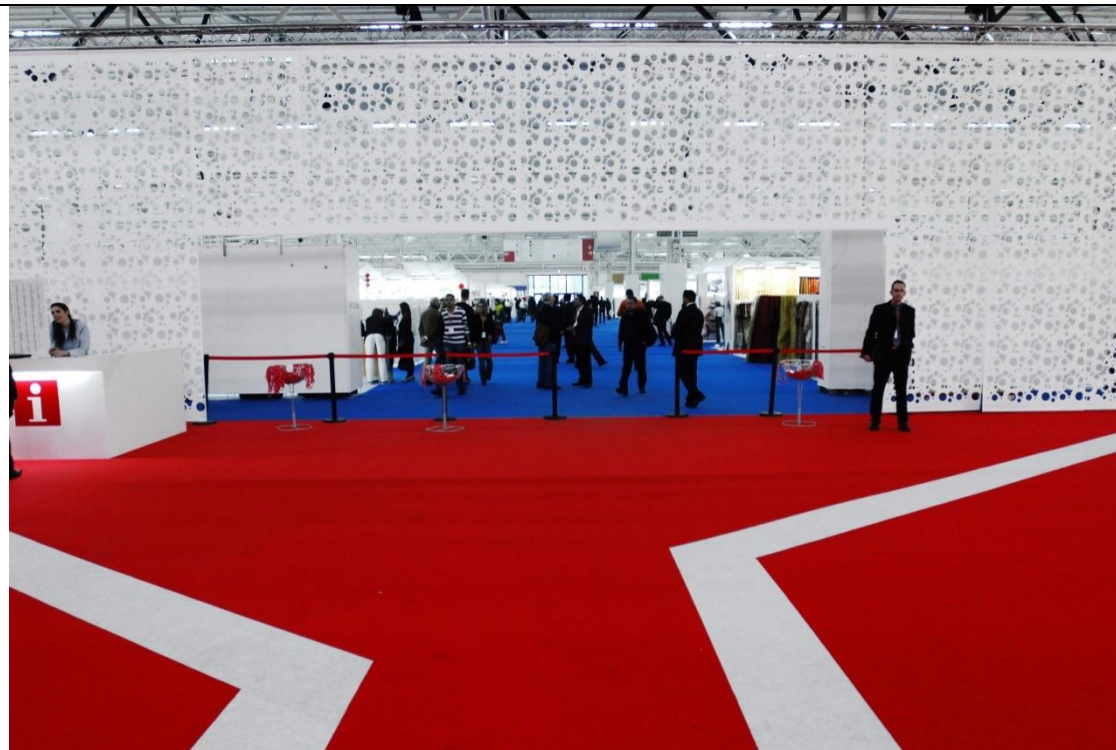

Складывающаяся ширма, ширина 35 см, высота 2 м, длиной растягивается до 5 м

1408 евро /шт
в белом цвете
1955 евро/ шт
в цветном
23 евро -
подставки для
устойчивости
От 3 шт -
спец. цена

Перегородка
Laser Drop