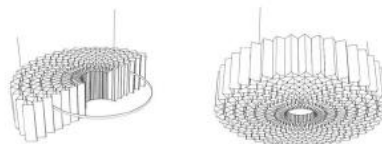

DropStripe

Ламели в шагом 40 см высотой 40 см в форме трапеции

От 65 евро/
м2 в цветном
варианте

Margarita
Light

MARGARITA

Luminaires prêt à suspendre en honeycomb.
Eclairage LED.
Diamètre 1,50 m.

Ready-to-hang lamp, using Honeycomb.
LED light.
Diameter 1,50 m.

• 50 x 11,5 cm

• 80 x 15 cm

• 100 x 15 cm

Ready-to-hang lamp, using Honeycomb.

LED lights.

Dimensions :

• 50 x 11,5 cm

• 80 x 15 cm

• 100 x 15 cm

В белом
цвете:

3 м в
диаметре
2816 евро

2 м в
диаметре :
1876 евро
1,50 в
диаметре :
1400 евро

В цвете:

1 м в
диаметре
424, 6 евро
0,8 м в
диаметре 387
евро
0,5 в
диаметре 317
евро

От 10 штук
скидка : -5%
От 25 штук
скидка 15%

Daisy

Цветы шириной до 250 см и высотой до 6 см

От 22 евро
/шт

Медузы выполнены из негорчого Drop Paper диаметр 30 см

190 евро в
цветном
125 евро в
белом

Перегородка-
Honeycomb

Арка-сота Honeycomb высота 4-8 16 см