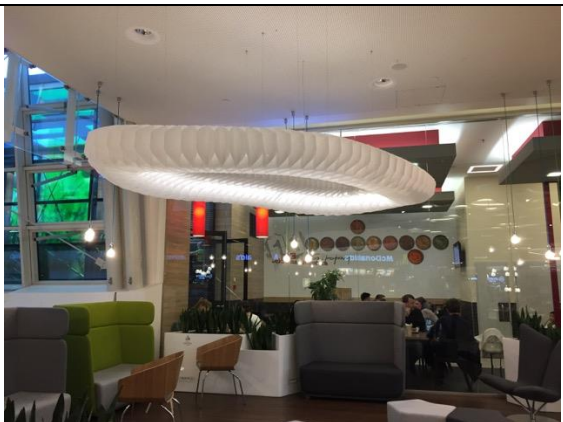

Daisy

Цветы шириной до 250 см и высотой до 6 см

От 22 евро
/шт

Медузы выполнены из негорчого Drop Paper диаметр 30 см

190 евро в
цветном
125 евро в
белом

Перегородка-
Honeycomb

Арка-сота Honeycomb высота 4-8 16 см