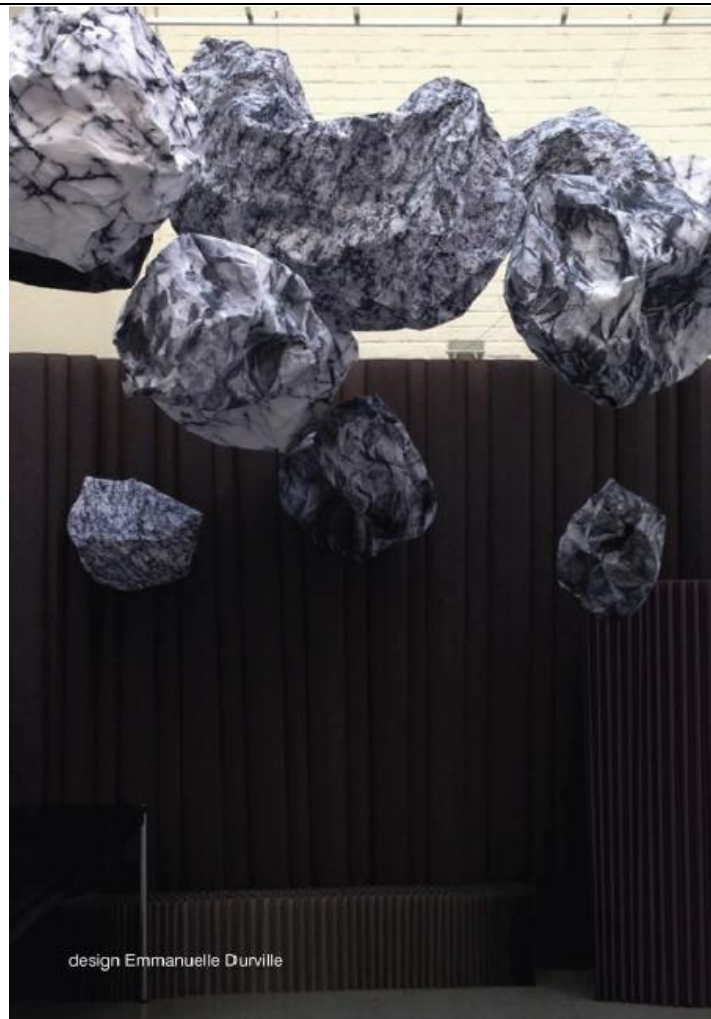

Размеры камней (цвет принта мрамор, камень, гранит)

1. 0,5мx0.3 м
2. 0,75 мx0,45 м
3. 1 м x0.60 м

От 46 евро до
404 евро/шт