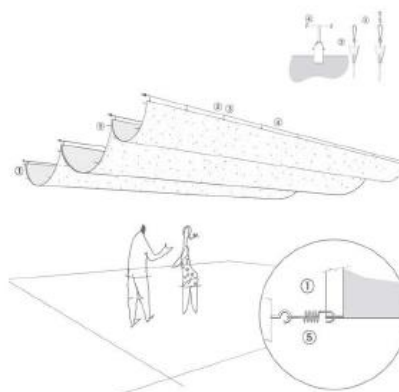

DROP.
GONDOLA
longueur

Ширина
гондолы 120
см, провис
регулируется
до 38-40 см:
От 51 евро/м2
в белом цвете