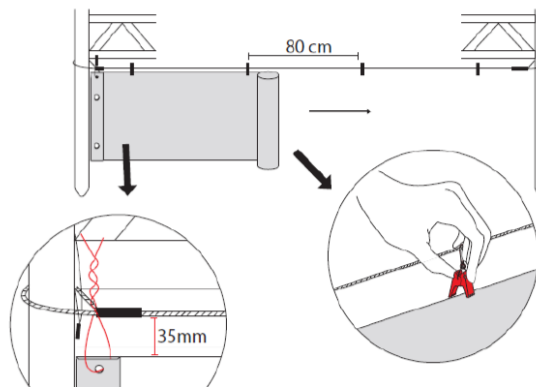

DropStripe

Ламель, цвет из палитры 15 стандартных цветов, подвешенная на тросе, на прищепки, с усиленными торцами алюминиевой пластиной с люверсами для натяжения

От 56 евро/м2 при цветной палитре стандартных цветов