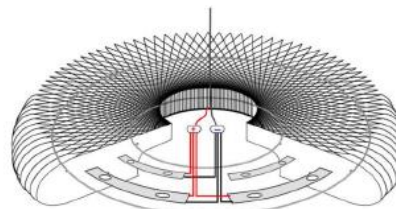

DropStripe

Ламели в шагом 40 см высотой 40 см в форме трапеции

От 65 евро/
м2 в цветном
варианте

Margarita
Light

MARGARITA

Luminaires prêt à suspendre en honeycomb.
Eclairage LED.
Diamètre 1,50 m.

Ready-to-hang lamp, using Honeycomb.
LED light.
Diameter 1,50 m.