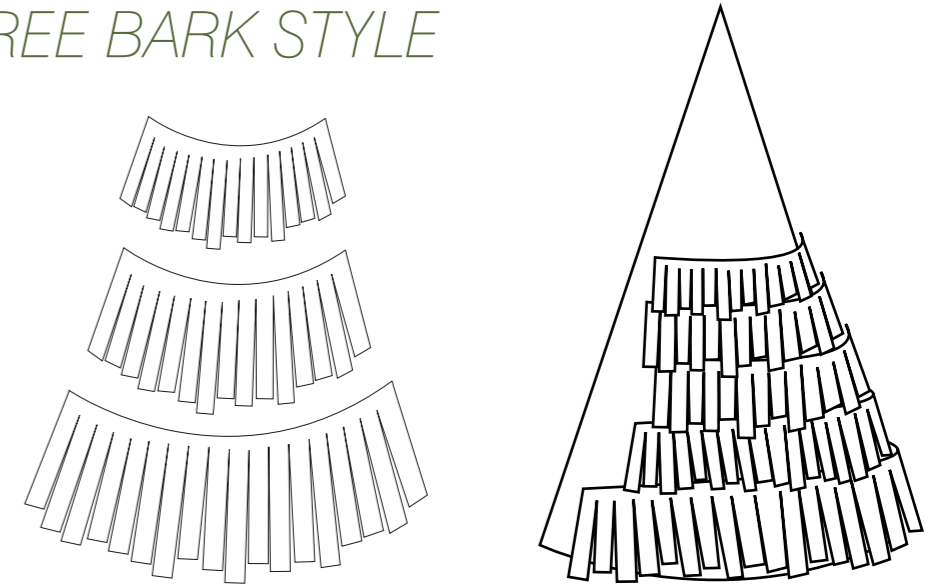

ARBRE / GUIRLANDE ÉRABLE

TREE / MAPLE GARLAND

GUIRLANDE LUNAIRE

MOON GARLAND

SAPIN / MOTIF CHRISTMAS

FIR TREE / CHRISTMAS PATTERN

Structure métallique conique, base 0,90 m hauteur 2,20 m.

Metal structure, base 0,90 m, height 2,20 m.

SAPIN / MOTIF ZEBRA

FIR TREE / ZEBRA PATTERN

Structure métallique conique, base 0,90 m hauteur 2,20 m.

Metal structure, base 0,90 m, height 2,20 m.

SAPIN / MODÈLE ÉCORCE

FIR TREE / TREE BARK STYLE

Drop Paper®

Kraft Paper®

SAPIN / MODÈLE HONEYCOMB

FIR TREE / HONEYCOMB STYLE

Structure métallique conique, base 0,90 m hauteur 2,20 m.

Metal structure, base 0,90 m, height 2,20 m.

LASER LIGHT

i Abat-jour en plastique transparent. Tout diamètre, toute hauteur, tout type de motif en Laser Drop® possibles.