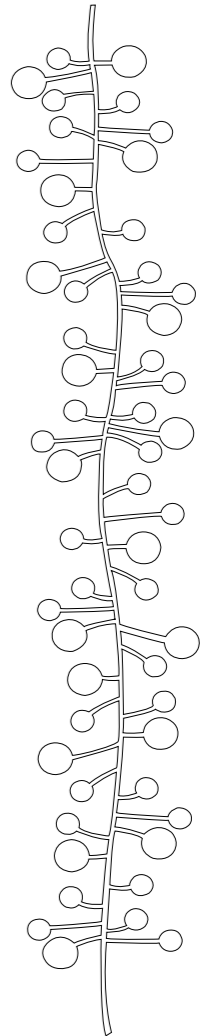

Green line

La collection végétale
Inspired by nature

PROCÉDÉS CHÉNEL[®] INTL.
Architectures de papiers

ARBRE TREE

Cerisier nu en location recouvert de guirlande en Drop Paper, hauteur environ 2,80 m.

Cherry tree without leaves to rent. Height 2,80 m.

ARBRE / GUIRLANDE ÉRABLE

TREE / MAPLE GARLAND

GUIRLANDE LUNAIRE

MOON GARLAND

SAPIN / MOTIF CHRISTMAS

FIR TREE / CHRISTMAS PATTERN

Structure métallique conique, base 0,90 m hauteur 2,20 m.

Metal structure, base 0,90 m, height 2,20 m.

SAPIN / MOTIF ZEBRA

FIR TREE / ZEBRA PATTERN

Structure métallique conique, base 0,90 m hauteur 2,20 m.

Metal structure, base 0,90 m, height 2,20 m.

SAPIN / MODÈLE ÉCORCE

FIR TREE / TREE BARK STYLE

Drop Paper®

Kraft Paper®

SAPIN / MODÈLE HONEYCOMB

FIR TREE / HONEYCOMB STYLE

Structure métallique conique, base 0,90 m hauteur 2,20 m.

Metal structure, base 0,90 m, height 2,20 m.

LASER LIGHT

i Abat-jour en plastique transparent. Tout diamètre, toute hauteur, tout type de motif en Laser Drop® possibles.