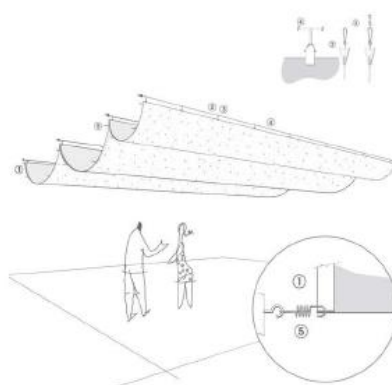

DROP.
GONDOLA
longueur

Musée de la Marine, design by Claude Beaubre

Ширина гондолы 120 см, провис регулируется до 38-40 см: От 51 евро/м2 в белом цвете