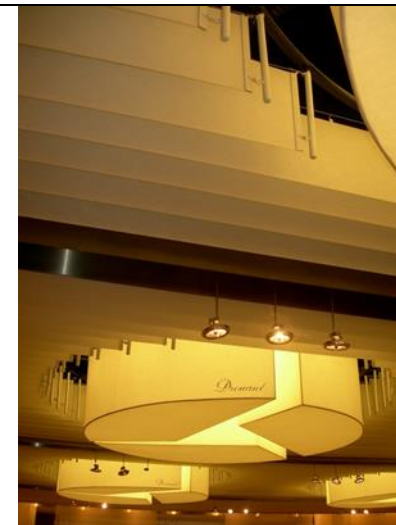

DropStripe

Ламель, цвет из палитры 15 стандартных цветов, подвешенная на тросе, на прищепки, с усиленными торцами алюминиевой пластиной с люверсами для натяжения

От 56 евро/м2 при цветной палитре стандартных цветов