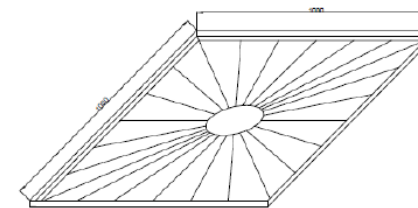

От 160-225 евро/м2

DropStripe
RAY

Дизайн потолка, как конструктор ,
собирается из трех вариантов наборов
рисунка: Kit SUN, Kit Diagonal и/или Kit
Level, каждый размером 1000 мм x1000 мм

Kit Diagonal и Kit level состоит из диагональных или параллельных ламелей, расположенных с шагом 160 мм, обеспечивая максимальную маскировку запотолочного пространства и инженерии

Kit SUN - состоит из радиальных ламелей , образующий рисунок сходящихся к центру лучей, внутри которого может быть расположен светильник для точечной подсветки рабочего места или витрины

Доступные высоты: 320мм, 350-550 мм, 580-750 мм
Доступные цвета: белый + 20 цветов из палитры ***

KIT DIAGONAL, KIT LEVEL:

Рама из алюминиевого уголка 25x25x2
со струнами крепления параллельных полотен

KIT SUN:

Рама из алюминиевого уголка 25x25x2
со струнами крепления радиальных полотен
с внутренним алюминиевым кольцом