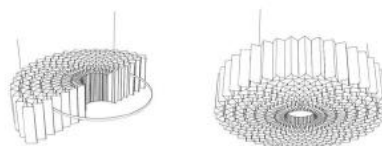

Ламели в шагом 40 см высотой 40 см в форме трапеции

От 65 евро/
м2 в цветном
варианте

Margarita
Light

MARGARITA

Luminaires prêt à suspendre en honeycomb.
Eclairage LED.
Diamètre 1,50 m.

Ready-to-hang lamp, using Honeycomb.
LED light.
Diameter 1,50 m.

В белом
цвете 1,5
диаметром
1460 евро;
2 метра
диаметром-
3380 евро

Margarita lamp, design Activity

Daisy

DAISY
design K-know

Luminaire prêt à suspendre en honeycomb.

Eclairage LED.

Dimensions :

- 50 x 11.5 cm
- 80 x 15 cm
- 100 x 15 cm

Ready-to-hang lamp, using Honeycomb.

LED lights.

Dimensions :

- 50 x 11.5 cm
- 80 x 15 cm
- 100 x 15 cm

В белом
цвете:

3 м в
диаметре
2816 евро
2 м в
диаметре :
1876 евро
1,50 в
диаметре :
1400 евро

В цвете:

1 м в
диаметре
424, 6 евро
0,8 м в
диаметре 387
евро
0,5 в
диаметре 317
евро

От 10 штук
скидка : -5%
От 25 штук
скидка 15%

Daisy

Flowers

Цветы шириной до 250 см и высотой до 6 см

От 22 евро
/шт

<p>Jellyfish</p>		<p>Медузы ручной работы выполнены из негорчюго Drop Paper 60: диаметр 30 см</p> <p>диаметр 80 см</p> <p>диаметр 140 см</p>	<p>190 евро в цветном</p> <p>418 евро в цветном</p> <p>731 евро в цветном</p>
<p>Перегорodka- Honeycomb</p> <p>Арка</p>		<p>Великклепное решение для зонирования и акустики,. Глубина : 4-8-16 см</p>	<p>От 32 евро/м2 В белом цвете От 57 евро/м2 в цветном</p> <p>От 32 евро/м2 + стоимость структуры</p>