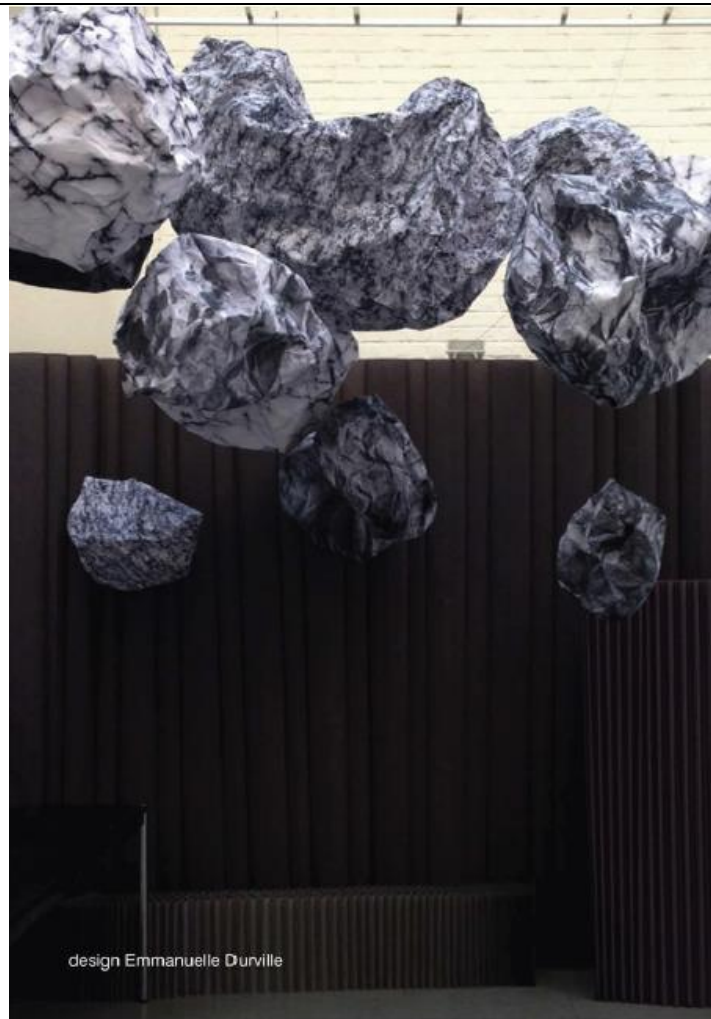

Размеры камней (цвет принта мрамор, камень, гранит)

1. 0,5мx0.3 м
2. 0,75 мx0,45 м
3. 1 м x0.60 м
- 1.3 м x 0.75 м

От 46 евро до
404 евро/шт