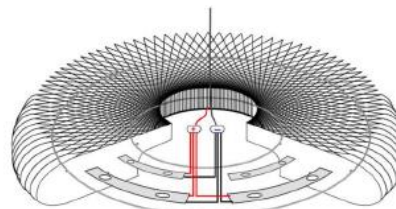

Ламели устанавливаются вручную декораторами, на предварительно установленную оцинкованную сварную сетку, с рекомендованным размером ячейки

Возможна установка ламелей к непосредственно к потолку.

Высоты от 250 мм до 1600 мм

Ламели в шагом 40 см высотой 40 см в форме трапеции

От 65 евро/
м2 в цветном
варианте

Margarita
Light

MARGARITA

Luminaires prêt à suspendre en honeycomb.
Eclairage LED.
Diamètre 1,50 m.

Ready-to-hang lamp, using Honeycomb.
LED light.
Diameter 1,50 m.

В белом
цвете 1,5
диаметром
1460 евро;
2 метра
диаметром-
3380 евро

Margarita lamp, design Activity

Daisy

DAISY
design K-know

Luminaire prêt à suspendre en honeycomb.

Eclairage LED.

Dimensions :

- 50 x 11.5 cm
- 80 x 15 cm
- 100 x 15 cm

Ready-to-hang lamp, using Honeycomb.

LED lights.

Dimensions :

- 50 x 11.5 cm
- 80 x 15 cm
- 100 x 15 cm

В белом
цвете:

3 м в
диаметре
2816 евро
2 м в
диаметре :
1876 евро
1,50 в
диаметре :
1400 евро

В цвете: