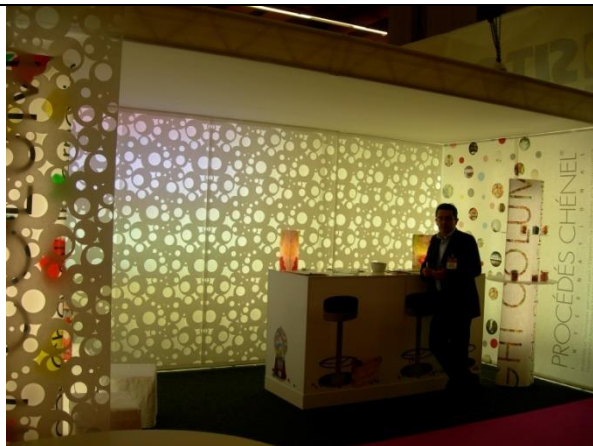

Перегородка
Laser Drop