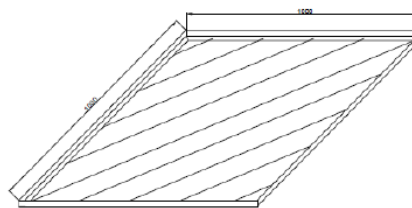

Рама из алюминиевого уголка 25x25x2
со струнами крепления параллельных полотен

KIT SUN: